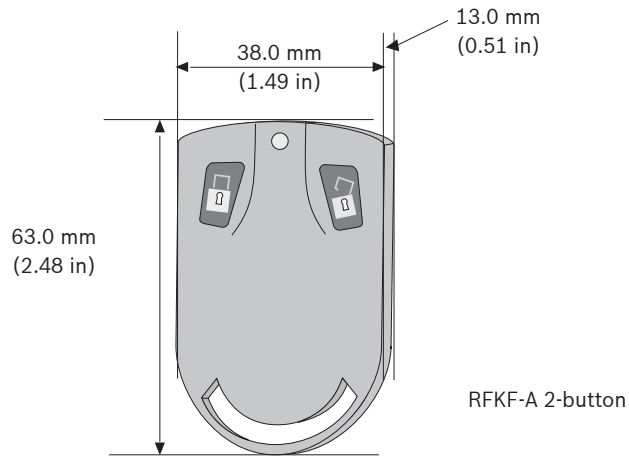

**RADION keyfob**  
RFKF-A

Installation Guide

FCC, Part 15

P/N: F.01U.261.834 - B810

1

2

3

4