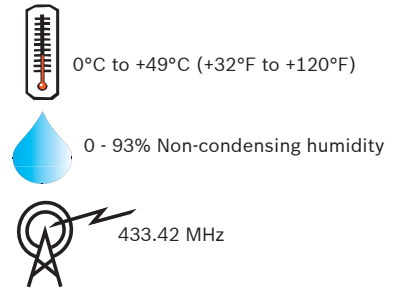

**RADION keyfob**  
RFKF-A

Installation Guide

FCC, Part 15

P/N: F.01U.261.834 - B810

1

2

3

4